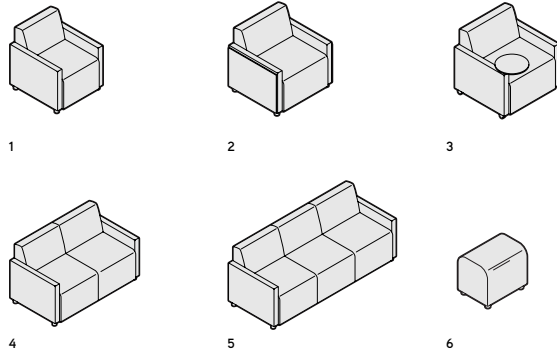

- Optional caster (H)

**Product Features**

**Details**

**Dimensions**

- Chair: 30"H x 26.5"W x 28"D
- Chair Wood: 30"H x 28"W x 29"D
- Chair Grande/Mobile: 30"H x 31"W x 28"D
- Loveseat: 30"H x 52.5"W x 28"D
- Loveseat Grande/Mobile: 30"H x 61.5"W x 28"D
- Sofa: 30"H x 72"W x 28"D
- Sofa Grande/Mobile: 30"H x 80"W x 28"D
- Ottoman: 18"H x 25"W x 20"D