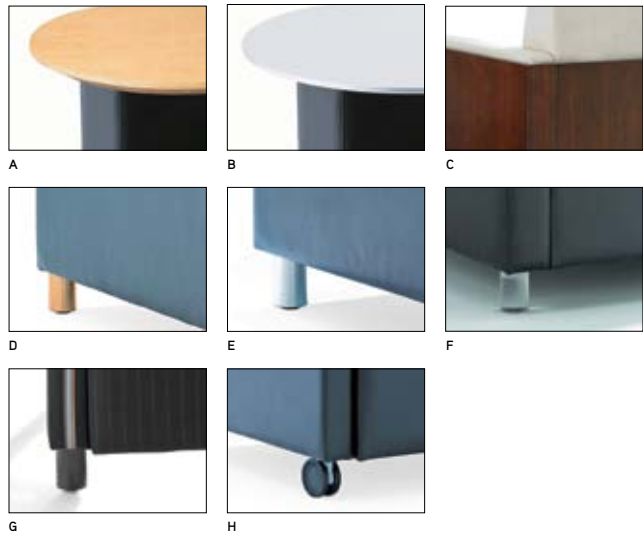

- Optional caster (H)

**Product Features**

**Details**

**Dimensions**

- Chair: 30"H x 26.5"W x 28"D
- Chair Wood: 30"H x 28"W x 29"D
- Chair Grande/Mobile: 30"H x 31"W x 28"D
- Loveseat: 30"H x 52.5"W x 28"D
- Loveseat Grande/Mobile: 30"H x 61.5"W x 28"D
- Sofa: 30"H x 72"W x 28"D
- Sofa Grande/Mobile: 30"H x 80"W x 28"D
- Ottoman: 18"H x 25"W x 20"D